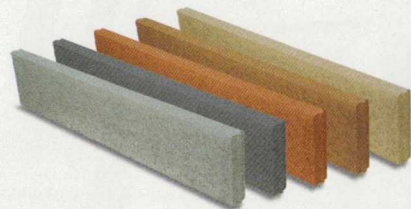

Egyszerű, letisztult nagyméretű formák a szintkülönbségek leküzdéséhez.

Méret: 100x40 cm

Vastagság: 15 cm

10.790 Ft/db

12.411 Ft/db

Színek:

szürke

antracit

Kerti szegély, szürke

szürke

785 Ft
/db

Folyóka, szürke

1.264 Ft
/db

KERTI SZEGÉLY

A kerti szegélyeket kerti utak, járdák megtámasztására, határolására, lezárására javasoljuk. Ötféle színben elérhető.

Méret: 100x20 cm Vastagság: 5 cm

Színek:

785 Ft/db	1.307 Ft/db
szürke	antracit
1.307 Ft/db	1.307 Ft/db
vörös	barna
	homokszárga

FOLYÓKA

Közterületek, parkolók és utak vízelvezetésére.

Méret: 50x20x8 cm

Horonymélység: 2,5 cm

Szín:

szürke