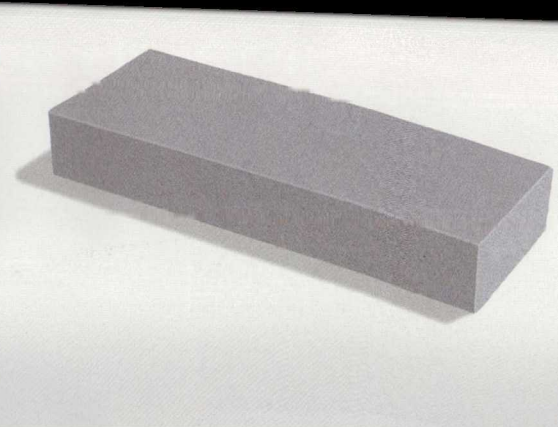

Citytop paliszád, szürke

szürke

3.582 Ft
/db
(Paliszád 40)

Blokklépcső, szürke

szürke

10.790 Ft
/db

CITYTOP PALISZÁD

A szinteltolások esztétikus és praktikus megoldása.

Méret: 12x16,5 cm

Magasság: 40, 60, 80, 100 cm

40	3.582 Ft/db	4.067 Ft/db
60	5.625 Ft/db	6.040 Ft/db
80	7.348 Ft/db	8.134 Ft/db
100	9.414 Ft/db	9.877 Ft/db
	szürke	antracit

Színek:

szürke

antracit

BLOKKLÉPCSŐ

Egyszerű, letisztult nagyméretű formák a szintkülönbségek leküzdéséhez.

Méret: 100x40 cm

Vastagság: 15 cm

10.790 Ft/db

12.411 Ft/db

Színek:

szürke

antracit

Színek:

785 Ft/db	1.307 Ft/db
szürke	antracit
1.307 Ft/db	1.307 Ft/db
vörös	barna
	homokszárga

FOLYÓKA

Közterületek, parkolók és utak vízelvezetésére.

Méret: 50x20x8 cm

Horonymélység: 2,5 cm

Szín:

szürke