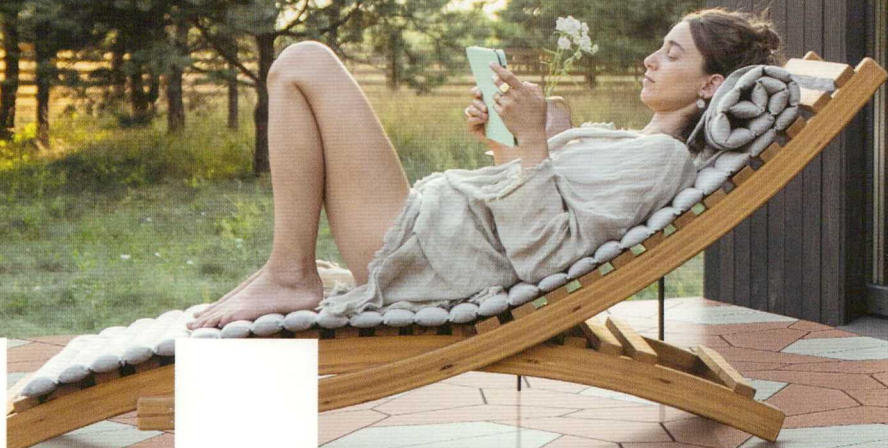

ÍRISZKŐ

A FORMA ÉS A SZÍN KREATIVITÁSA

Kreatív varázslat

Ajánljuk a kert szerelmeseinek!

5.990 -

Ft/m² től

7.290 -

Ft/m² től

Méretek:

47,0 - 52,1 x 24,1 - 26,9 x 6 cm