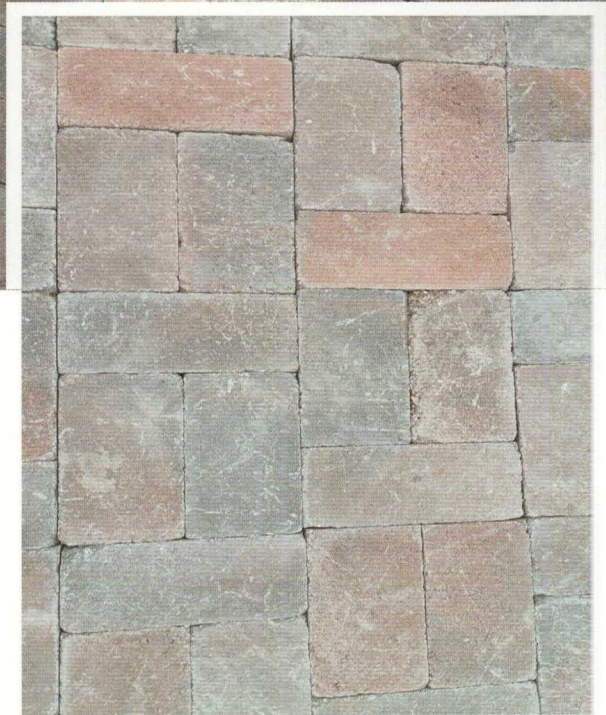

- * Tartós minőség
- * Fagyálló
- * Könnyen tisztítható
- * Csúszásmentes felület
- * Nagy terhelhetőség

Egyesült a korszerű és időtálló burkolat a hagyományos kisméretű téglá arányaival. A felhasználását is pont ebben a felfogásban ajánljuk, nemcsak térburkolásra, hanem kerti pergolák és kerítések építéséhez is kitűnő választás.

A termék a következő színekben érhető el: