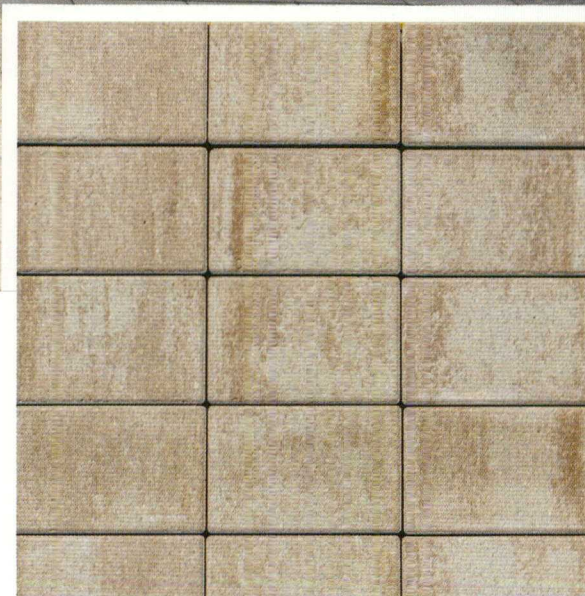

- \* Tartós minőség
- \* Fagyálló
- \* Könnyen tisztítható
- \* Csúszásmentes felület
- \* Nagy terhelhetőség

A klassz kus alakú térkő nem mindennapi színárnyalatokkal társul. Az utánözhatatlan, természetből merített tónus úgy varázsol változatosságot és egyediséget a kertbe, hogy közben a formának köszönhetően a rendezettség megmarad.

A termék a következő színekben érhető el:

fehér    antract    bézs    horrok    kagyló    széra