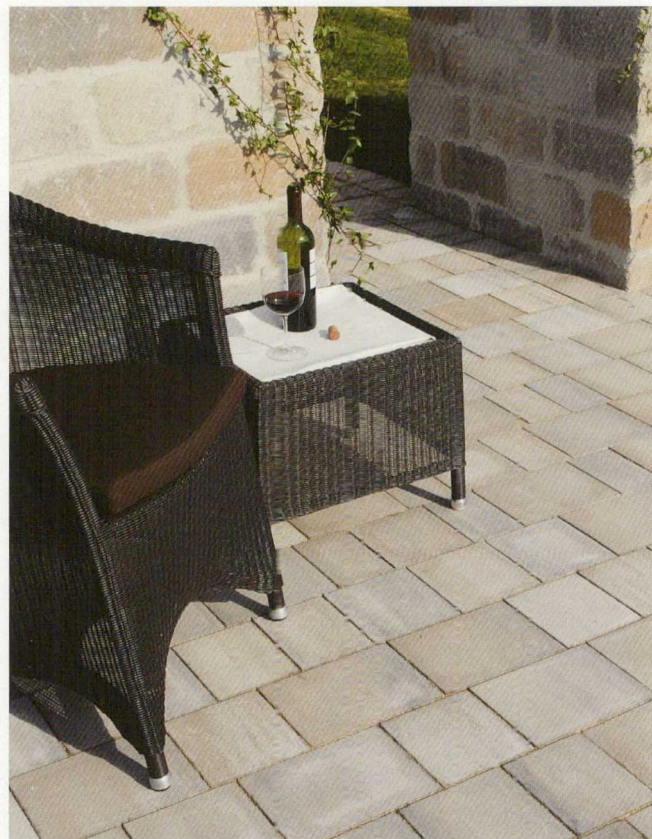

kagylómész