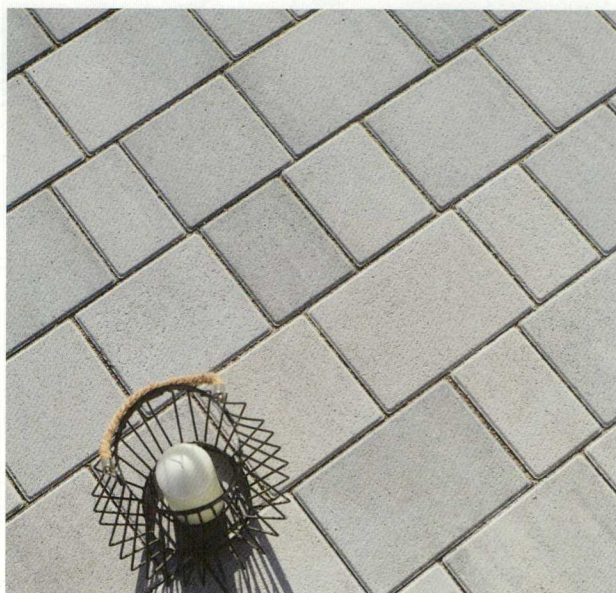

kavicsszürke satírozott

Via Capo® fózolt

- Igényes megjelenésű forma, amely kiváló összhatást biztosít
- Minden oldala fagy és sóálló
- Személyautóval terhelhető
- 5 cm kővastagság
  15,7 cm kőszélesség
- **Színek:** kavicsszürke satírozott, kagylómész iBS, gránitszürke árnyalt, szürke

Több színben
9.858 Ft/m² helyett

csak **7.590 Ft/m²**