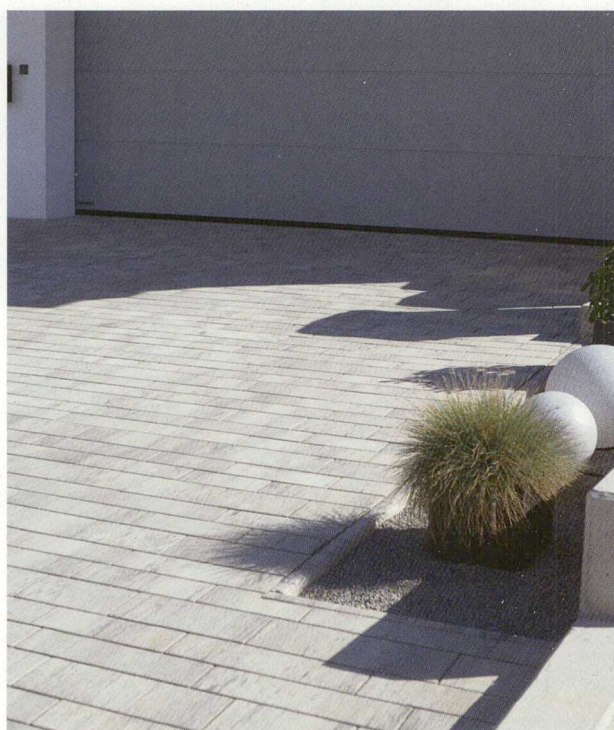

grafitfehér