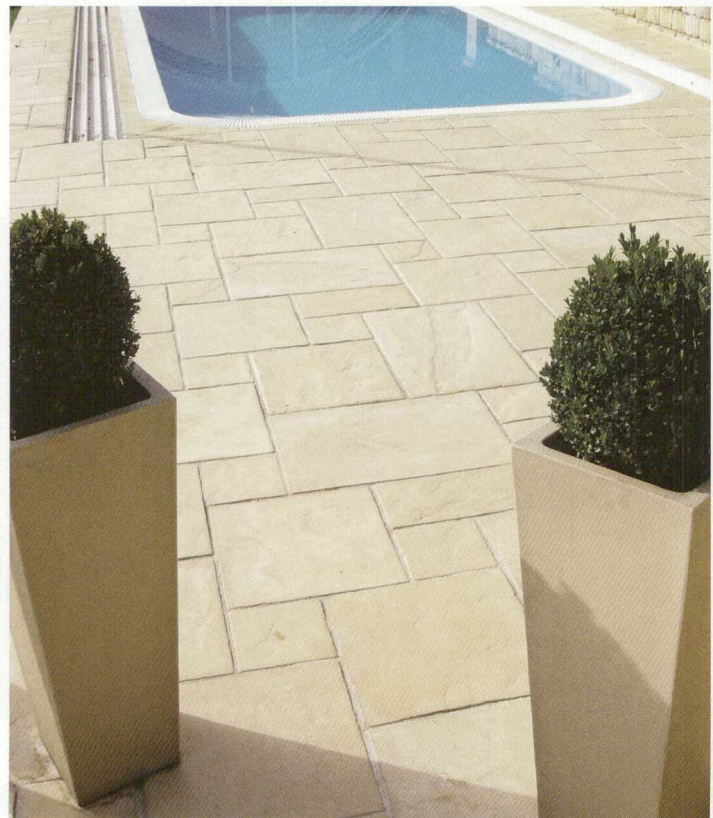

strandsárga