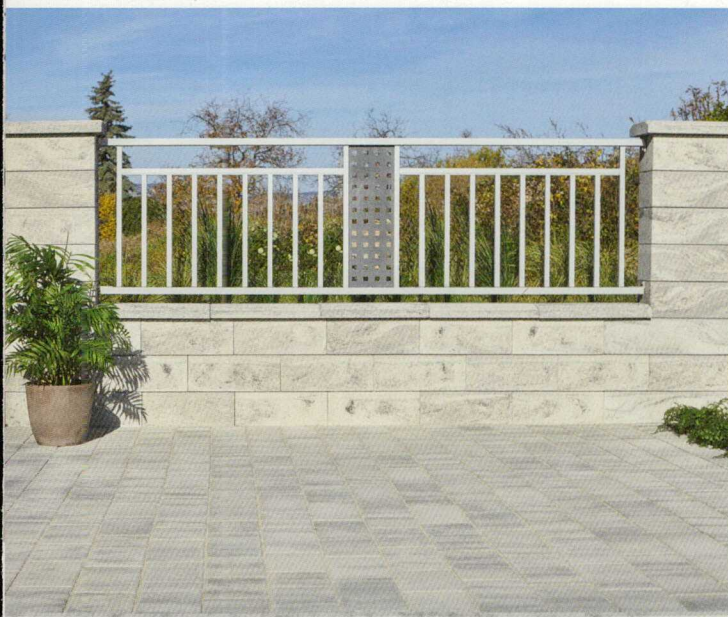

Leo® Colori lap

- Teraszlap ami főzolt
- Teraszokra, pihenőkre, kerti utakra ajánlott, gyalogos forgalomhoz
- Sztetben jól kombinálható térkővel, falkővel, lépcső és szegélykővel
- Minden oldala fagy és sóálló
- 59,7x29,7 cm, 5 cm lapvastagsággal
- **Színek:** grafitfehér, kevert kagyló szín

Több színben
5.571 Ft/m² helyett

csak **11.990 Ft/m²**

grafitfehér

Colori fal/kerítés

- Falkő, elegáns hosszanti formák fal, kerítés, magasságyás kialakításhoz
- Minden oldala lehet látszó felület
- Azonos színben jól kombinálható térkővel, lapokkal, lépcsőkkel és szegélykövekkel
- Fagyálló
- **Színek:** kevert kagyló szín, ezüstszürke

ezüstszürke

Colori szegélykő

- Egyenes szegélykő a szegélyek kialakításához
- A felső felülete egyenes, a nút és illesztő kapcsolatnak köszönhetően kiválóan illeszthető
- Mindkét oldala főzolt
- Só és fagyálló
- Azonos színben kombinálható térkővel, appal, falkővel, és lépcsővel
- 100x20x5 cm
- **Színek:** grafitfehér, kevert kagyló szín, ezüstszürke