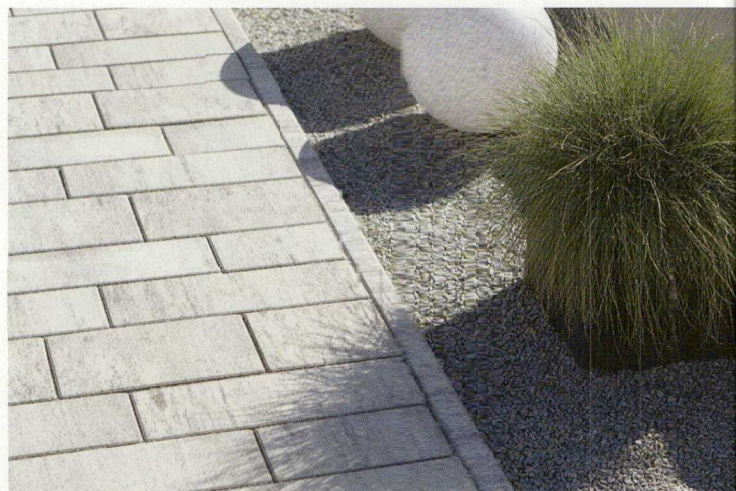

grafitfehér